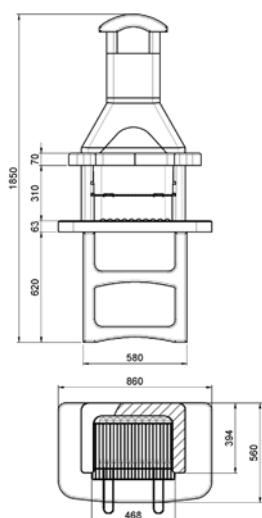

57428
8018459574289

EXPO
57434
8018459574340

4/6

см 47x32
Хромированная решетка

kg 250

67x48 Н.140

96

75

Работает на углях

Простой и быстрый монтаж

1 Хромированная решетка регулируется по 2 уровням.

Рабочая поверхность красного цвета.

РАЗМЕРЫ

ОПИСАНИЕ

Барбекю с цветной рабочей поверхностью и цветным элементом в основании колпака, выполнено из цементной массы и огнеупорных материалов, оснащено хромированной решеткой, которую можно расположить на двух уровнях. Использовать только с древесным углем.