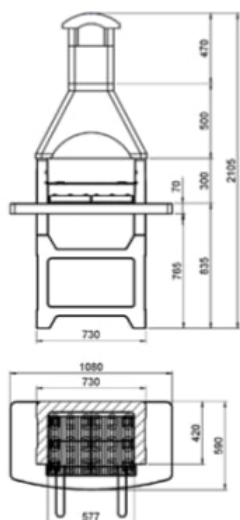

6/8

ст 60x40
Хромированная решетка

kg 340

75x60 Н.157

72

57

Работает на угле

1

2

- 1 Прорезь для вертела 2 Хромированная решетка с 2мя уровнями расположения

Рабочая поверхность красного цвета

РАЗМЕРЫ

ОПИСАНИЕ

Барбекю с цветной рабочей поверхностью из качественных огнеупорных материалов с двумя уровнями расположения хромированной решетки и прорезями для вертела.