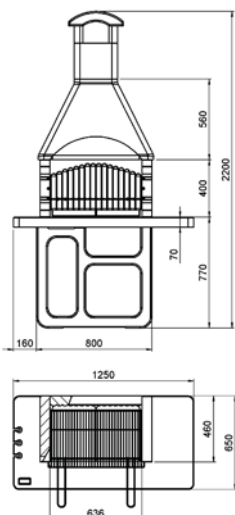

5710024
8018459115918

5710024E
8018459111767

8/10

см 67x40
Хромированная решетка

kg 460

82x60 Н.160

52

42

Работает на дровах и
углях

Отделочная полировка
CRYSTAL

1 Возможность установки
вертела

2 Хромированная решетка
регулируется по 3 уровням.

3 Поверхности для огня.

Верхняя часть цвета
"Имперский Коричневый"
отделочная полировка
CRYSTAL

РАЗМЕРЫ

ОПИСАНИЕ

Барбекю выполнено с использованием материалов повышенной жаростойкости. Рабочая поверхность и очаг из гранулированного мрамора "ИМПЕРСКИЙ КОРИЧНЕВЫЙ" с отделочной полировкой CRYSTAL. Обклад очага из огнеупорного материала для большей теплоизоляции. Оснащено тремя уровнями для размещения хромированной решетки. Простой монтаж благодаря использованию клея "BETONFAST" от SUNDAY®, который можно найти среди аксессуаров. Можно покрасить барбекю краской SUNDAY®. Используется с применением древесного угля и дров.