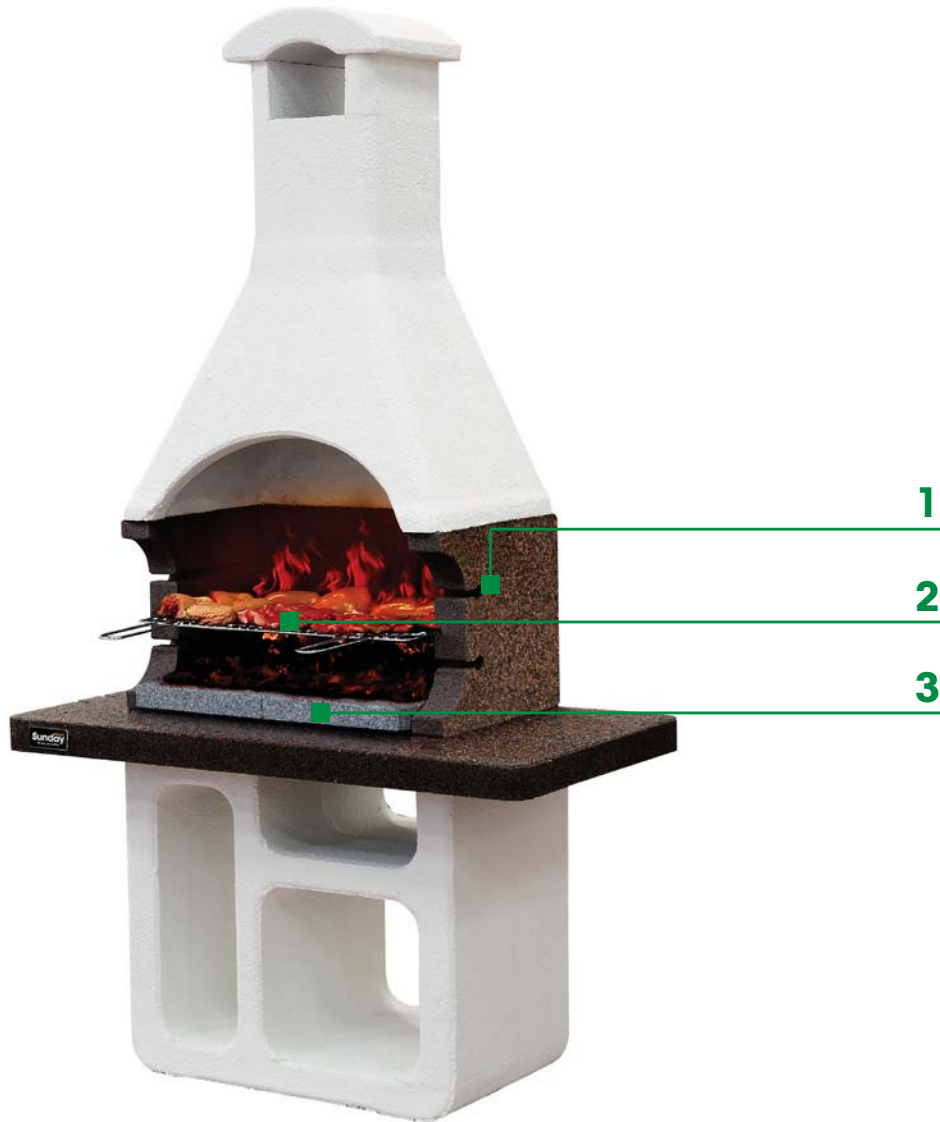

5710024
8018459115918

5710024E
8018459111767

8/10

см 67x40
Хромированная решетка

kg 460

82x60 Н.160

52

42

Работает на дровах и
углях

Отделочная полировка
CRYSTAL

1 Возможность установки
вертела

2 Хромированная решетка
регулируется по 3 уровням.

3 Поверхности для огня.

Верхняя часть цвета
"Имперский Коричневый"
отделочная полировка
CRYSTAL

РАЗМЕРЫ

ОПИСАНИЕ

Барбекю выполнено с использованием материалов повышенной жаростойкости. Рабочая поверхность и очаг из гранулированного мрамора "ИМПЕРСКИЙ КОРИЧНЕВЫЙ" с отделочной полировкой CRYSTAL. Обклад очага из огнеупорного материала для большей теплоизоляции. Оснащено тремя уровнями для размещения хромированной решетки. Простой монтаж благодаря использованию клея "BETONFAST" от SUNDAY®, который можно найти среди аксессуаров. Можно покрасить барбекю краской SUNDAY®. Используется с применением древесного угля и дров.