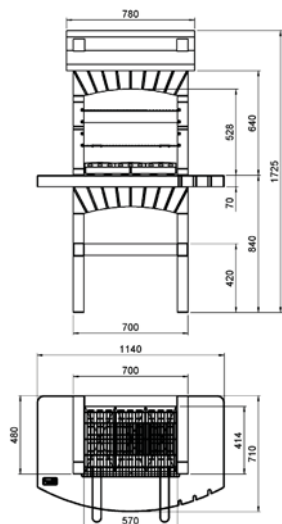

# TARRAGONA CRYSTAL

**Sunday**  
The new way of grilling

-  5710110  
8018459114409
-  EXPO 5710110E  
8018459114423
-  6/8
-  см 60x40  
Хромированная решетка
-  kg 485
-  82x60 Н.136
-  49
-  42
-  Работает на дровах и  
углях
-  Предварительная  
покраска
-  Легкий розжиг
-  Простой и быстрый  
монтаж
-  Отделочная полировка  
CRYSTAL

- 1** Возможность установки вертела
- 2** Решетка для подогрева
- 3** Хромированная решетка регулируется по 4 уровням.
- 4** Easy Fire.

 Верхняя часть цвета "Имперский Коричневый" отделочная полировка CRYSTAL.

## РАЗМЕРЫ