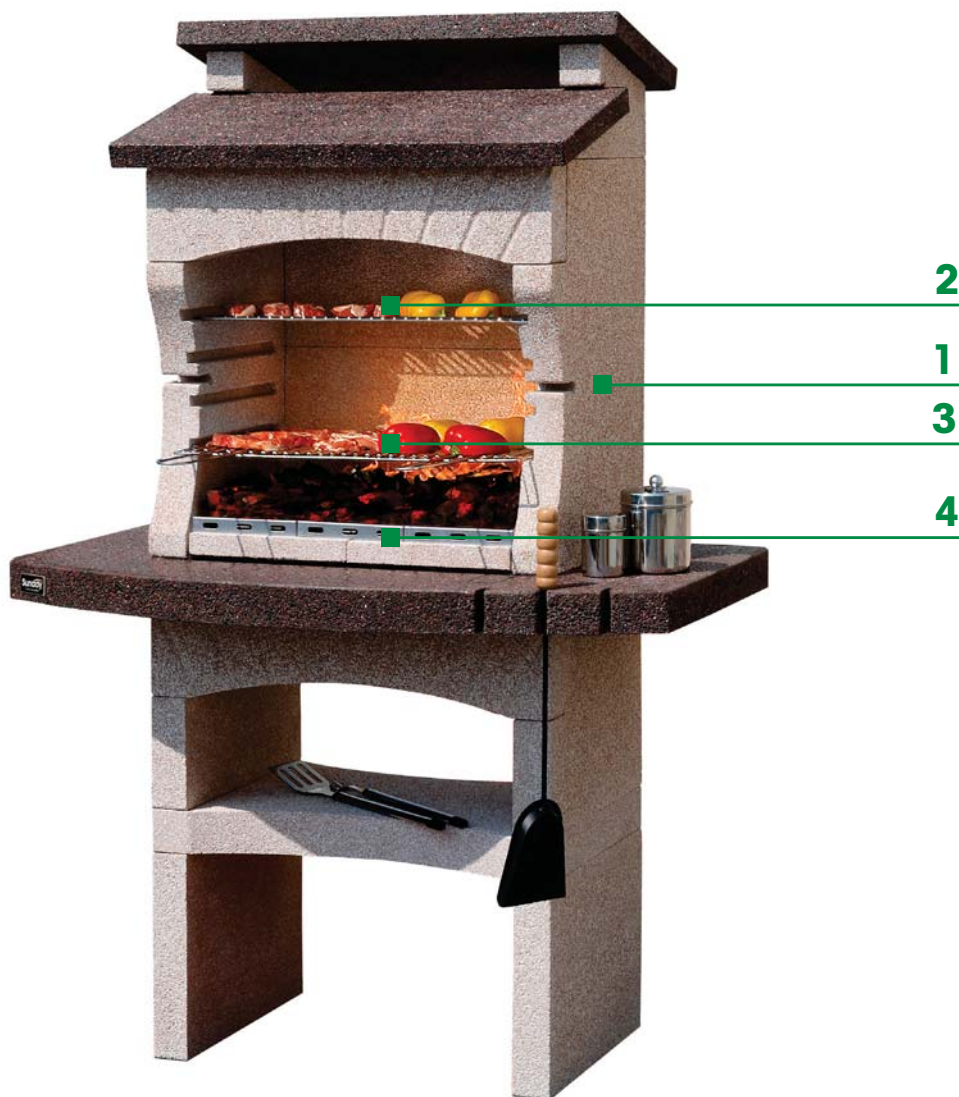

# TARRAGONA CRYSTAL

**Sunday**  
The new way of grilling

-  5710110  
8018459114409
-  EXPO 5710110E  
8018459114423
-  6/8
-  см 60x40  
Хромированная решетка
-  kg 485
-  82x60 Н.136
-  49
-  42
-  Работает на дровах и  
углях
-  Предварительная  
покраска
-  Легкий розжиг
-  Простой и быстрый  
монтаж
-  Отделочная полировка  
CRYSTAL

- 1** Возможность установки вертела
- 2** Решетка для подогрева
- 3** Хромированная решетка регулируется по 4 уровням.
- 4** Easy Fire.

 Верхняя часть цвета "Имперский Коричневый" отделочная полировка CRYSTAL.

## РАЗМЕРЫ

## ОПИСАНИЕ

Барбекю из гранулированного мрамора. Структура из мрамора Розовый Асяго. Рабочая поверхность из мрамора Имперский Коричневый с отделочной полировкой CRYSTAL. Четыре уровня для размещения хромированной решетки. Возможность установки вертела. Легко монтируется с помощью SUNDAY® BETONFAST, специального клея для барбекю, который можно купить дополнительно в разделе аксессуаров. Используется с применением угля и дров.